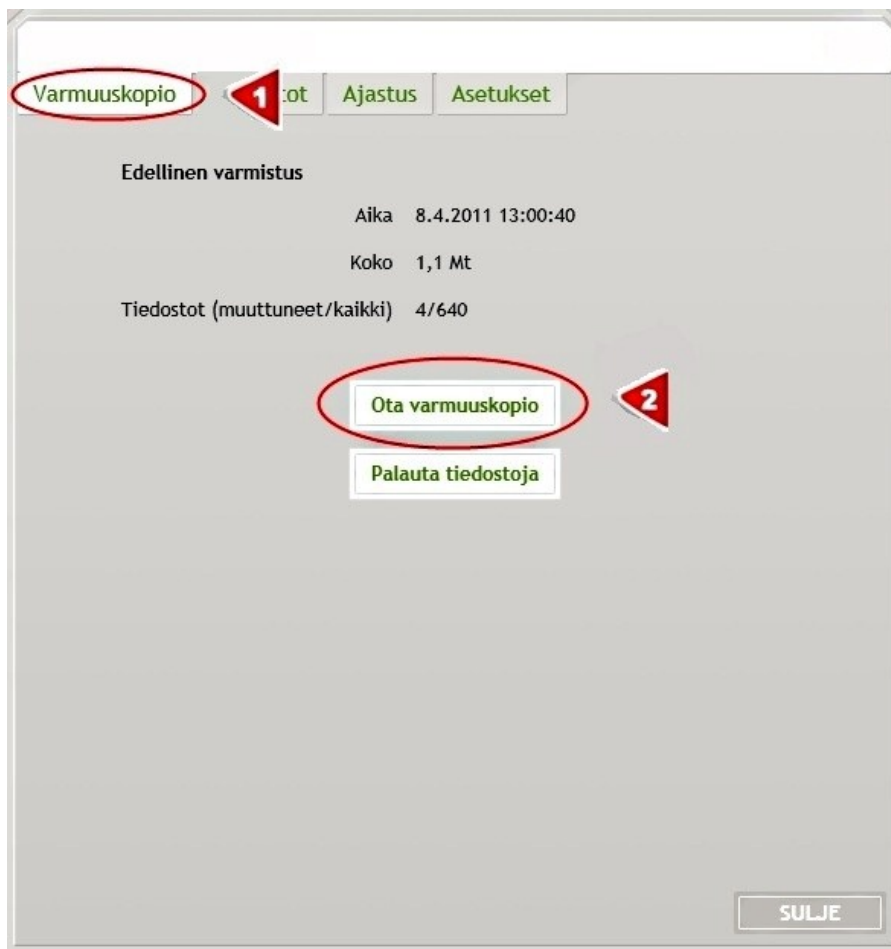

# Oranssi kilpi – Varmuuskopio jäänyt väliin

Avaa ohjelma klikkaamalla Online backup logoa  tai klikkaa logoa kerran hiiren oikealla näppäimellä . Valitse valikosta 'Avaa'.

Valitse 'Asetukset'

1. Valitse valikosta 'Varmuuskopio'

2. Valitse 'Ota varmuuskopio'