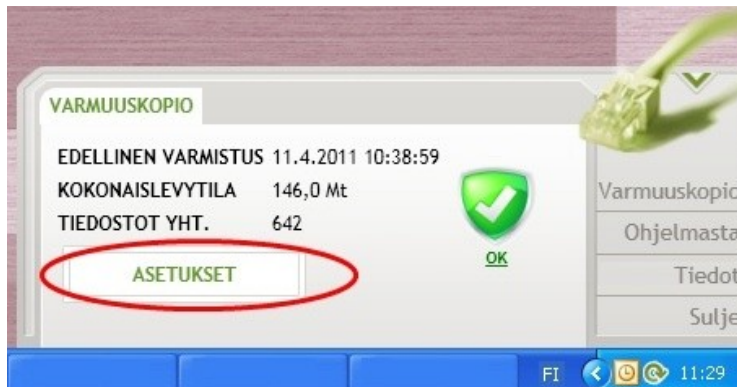

# Oranssi kilpi – Varmuuskopio jäänyt väliin

Avaa ohjelma klikkaamalla Online backup logoa  tai klikkaa logoa kerran hiiren oikealla näppäimellä . Valitse valikosta 'Avaa'.

Valitse 'Asetukset'

1. Valitse valikosta 'Varmuuskopio'

2. Valitse 'Ota varmuuskopio'